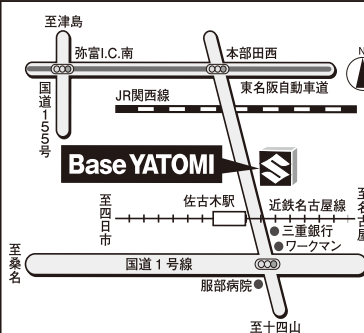

Base YATOMI

(有)ヤトミ商会

0567-65-1907

愛知県弥富市佐古木6丁目136番地
<https://www.base-yatomi.com/>