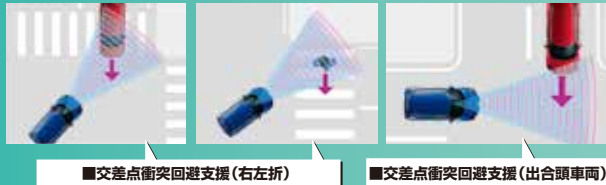

スペースシア HYBRID G 2WD・CVT車 **153.01万円**からご用意しております。

快適、便利機能! 後席「マルチユースフラップ」

詳しくはこちら

予防安全システムが進化!! デュアルセンサーブレーキサポートII

右左折折時の歩行者や自転車、右折時の自動二輪車を検知する、衝突被害軽減ブレーキ。

■交差点衝突回避支援(右左折)

■交差点衝突回避支援(出合頭車両)

スズキの新しいサービス「スズキコネクテッド」