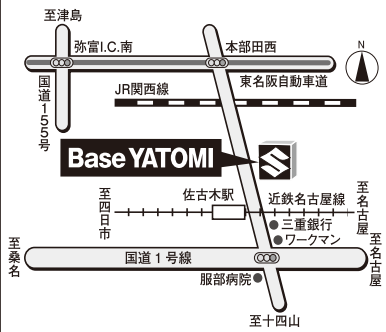

ワゴンR FX 2WD-5MT車 **129.47万円**からご用意しております。

Photo:ダスクブルーメタリック

ヤトミ商会の スズキ大商談フェア

4/20(土)
21(日)

ラパンLC 展示中!

とっても可愛いです♡
お気軽にお越しください!

スタッフ募集中!

販売スタッフ・整備士